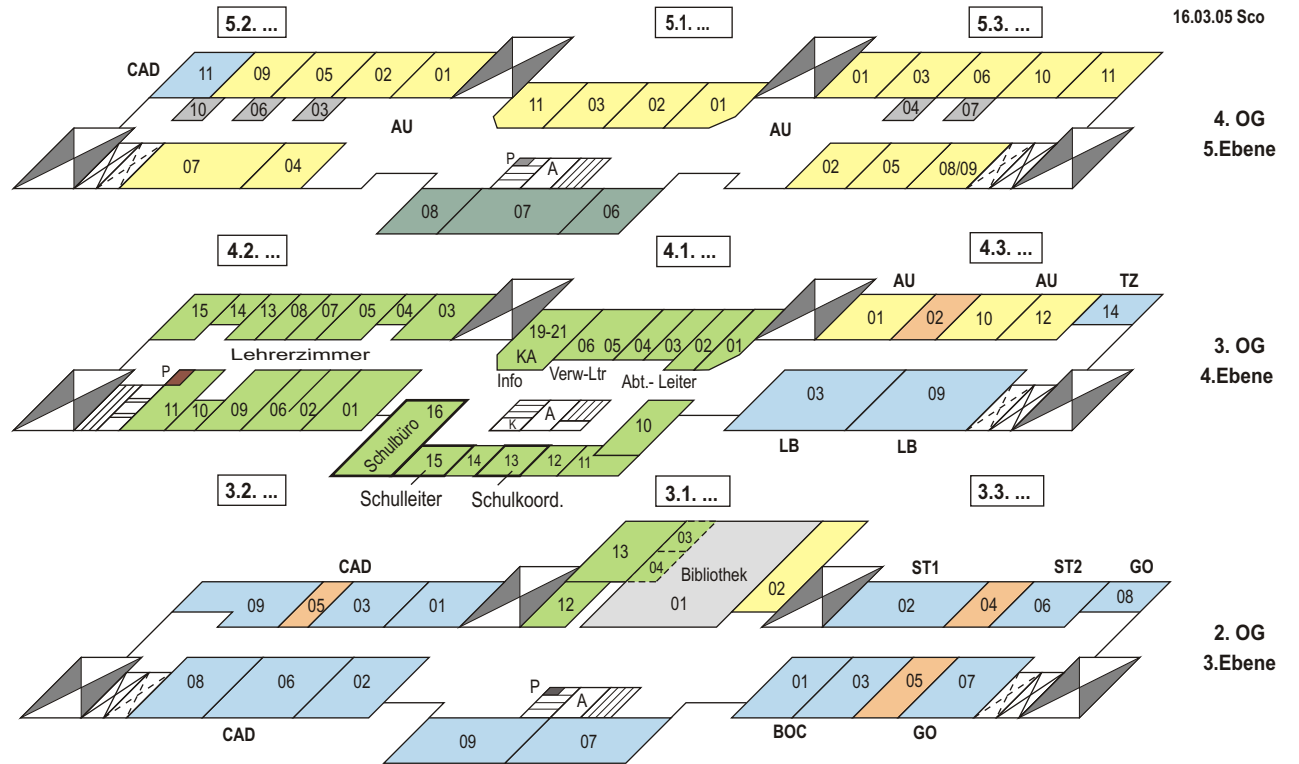

OSZ IMT Raumplan

Werkstatt / Laborgebäude