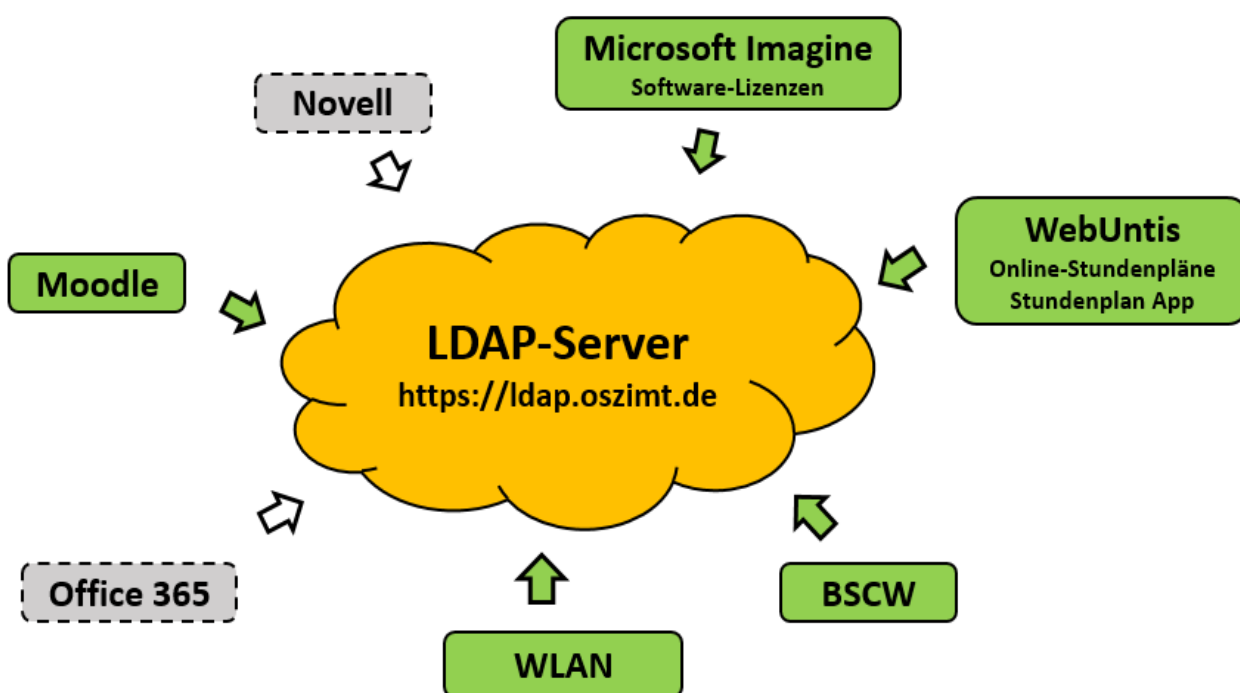

Digitale Dienste im Internet

Informationen zum LDAP-Anmeldeverfahren

Unsere Schule bietet Ihnen eine Vielzahl digitaler Dienste (Moodle-Server, Novell-Dateiserver, BSCW-Server, etc.), für die meisten dieser Dienste können Sie sich mit einem einheitlichen Benutzernamen und Passwort anmelden. Für diesen Zweck haben wir einen LDAP-Server eingerichtet, auf dem Sie sich registrieren müssen.

Abb.: Alle grün dargestellten Dienste sind über die Anmeldedaten des LDAP-Servers zugänglich

Wichtiger Hinweis:

Alle für den LDAP-Server relevanten Links (**Registrierung, Verwaltung des Benutzerkontos, Passwort zurücksetzen**) finden Sie unter: www.oszimt.de/service/webdienste